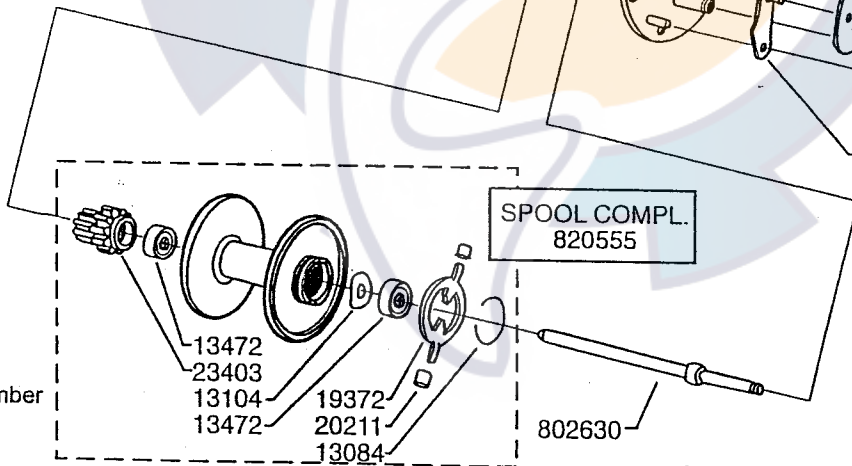

DECAL
96483
DECAL
19363

Please specify reel model number and number in reelfoot when ordering parts

Vid beställning av reservdelar bör alltid rulltyp och nummerbeteckning under rullföten anges

Ambassadeur Royal Express II 09 01

908012 Silver / Silver Blue

34-12275-2