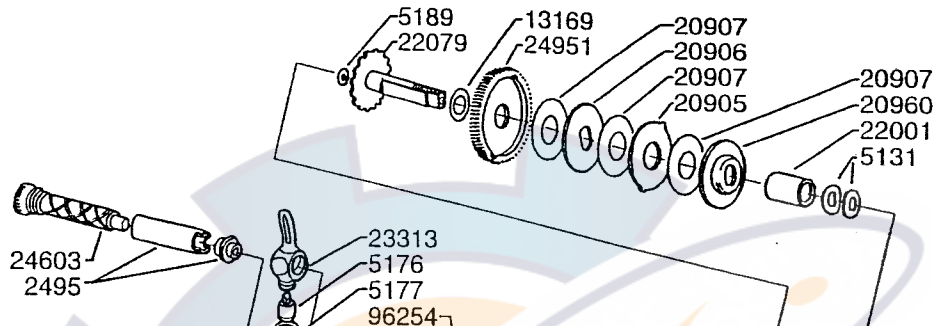

DECAL
96483
DECAL
19363

Please specify reel model number and number in reelfoot when ordering parts

Vid beställning av reservdelar bör alltid rulltyp och nummerbeteckning under rullföten anges

Ambassadeur Royal Express II 09 01

908012 Silver / Silver Blue

34-12275-2