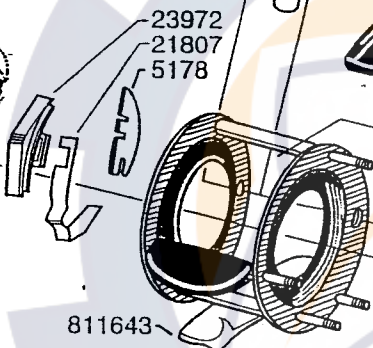

DECAL
96483
DECAL
19363

Please specify reel model number and number in reelfoot when ordering parts

Vid beställning av reservdelar bör alltid rulltyp och nummerbeteckning under rullföten anges

Ambassadeur Royal Express II 09 01

908012 Silver / Silver Blue

34-12275-2