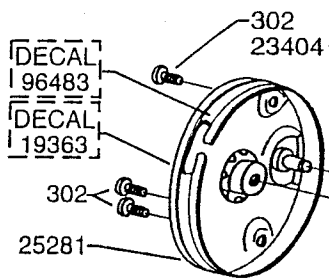

DECAL
96483
DECAL
19363

Please specify reel model number and number in reelfoot when ordering parts

Vid beställning av reservdelar bör alltid rulltyp och nummerbeteckning under rullföten anges

Ambassadeur Royal Express II 09 01

908012 Silver / Silver Blue

34-12275-2