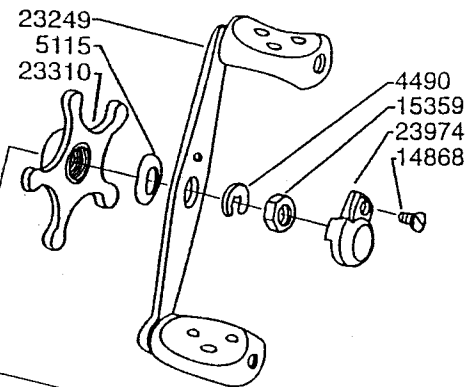

DECAL
96483
DECAL
19363

Please specify reel model number and number in reelfoot when ordering parts

Vid beställning av reservdelar bör alltid rulltyp och nummerbeteckning under rullföten anges

Ambassadeur Royal Express II 09 01

908012 Silver / Silver Blue

34-12275-2