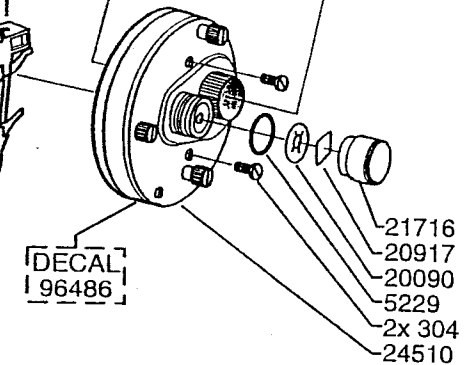

DECAL
96483
DECAL
19363

Please specify reel model number and number in reelfoot when ordering parts

Vid beställning av reservdelar bör alltid rulltyp och nummerbeteckning under rullföten anges

Ambassadeur Royal Express II 09 01

908012 Silver / Silver Blue

34-12275-2